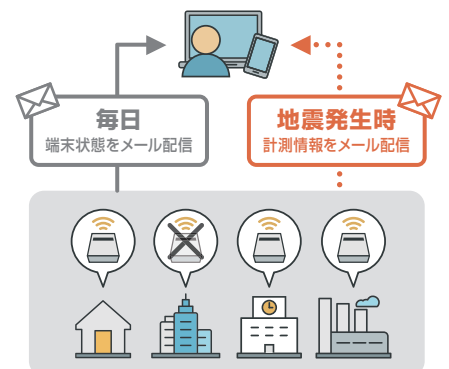

3. 共有

- **豊富なメール通知** 機能
- **簡易被災度推定** 機能