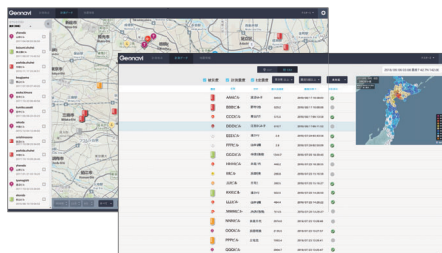

## 地震観測のトータルシステムを提供

### 1. 計測

- 地震計メーカーだからこそその **計測精度**
- LTE-M通信/Wi-Fiによる **自動アップロード** 機能

### 2. 管理

- マップ/リスト形式により **広域・多拠点** 管理が可能
- 遠隔での **死活監視**、ファームウェアアップデート機能
- **API連携** 機能