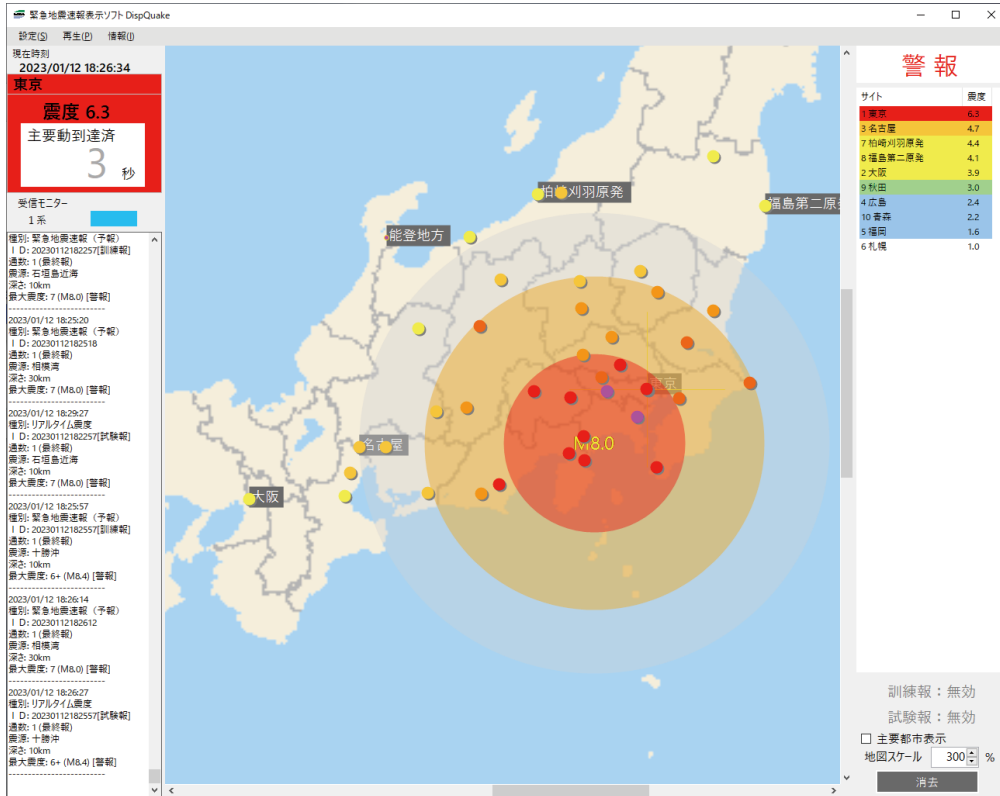

DispQuake KS-3000H

緊急地震速報表示ソフトウェア

最大で255地点の予測震度をリアルタイムに表示

KS-3000Hは緊急地震速報表示ソフトウェアです。受信したP波/S波の広がりを実時間で表示をします。また、最大で255地点まで位置情報が登録可能で、それぞれ個別の予測震度を表示します。

特長

▶ 255地点の予測震度を表示

最大で 255 地点までの位置情報の登録が可能で、それぞれ個別の予測震度を表示します。

▶ P波/S波の広がりをリアルタイムに表示

地震情報を受信すると、あらかじめ設定しておいた最低警戒震度の範囲(白色円部分)を地図上に瞬時に表示します。また、P波/S波の広がりをリアルタイムに表示するので、起きている地震をよりイメージしやすくなっています。

地図スケールは自由に設定することができます。

地図スケール 300 %

▶ リアルタイム電文(PLUM法)対応

これまでの予報電文に加えて、気象庁の緊急地震速報の新しい演算方式のPLUM法電文の表示に対応しました。