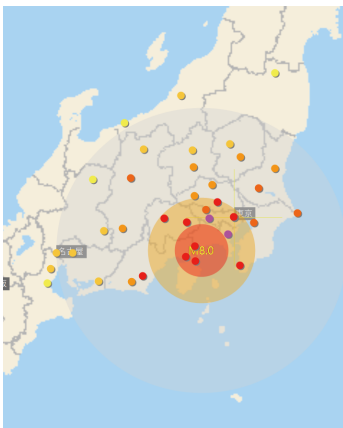

DispQuake KS-3000H

緊急地震速報表示ソフトウェア

最大で255地点の予測震度をリアルタイムに表示

KS-3000Hは緊急地震速報表示ソフトウェアです。受信したP波/S波の広がりを実時間で表示をします。また、最大で255地点まで位置情報が登録可能で、それぞれ個別の予測震度を表示します。

特長

▶ 255地点の予測震度を表示

最大で 255 地点までの位置情報の登録が可能で、それぞれ個別の予測震度を表示します。

▶ P波/S波の広がりをリアルタイムに表示

地震情報を受信すると、あらかじめ設定しておいた最低警戒震度の範囲(白色円部分)を地図上に瞬時に表示します。また、P波/S波の広がりをリアルタイムに表示するので、起きている地震をよりイメージしやすくなっています。

地図スケールは自由に設定することができます。

地図スケール 300 %

▶ リアルタイム電文(PLUM法)対応

これまでの予報電文に加えて、気象庁の緊急地震速報の新しい演算方式のPLUM法電文の表示に対応しました。

▶ 防災訓練での使用に対応

防災訓練での使用が可能です。普段から緊急時の動きを確認することができます。

▶ 受信機との通信状態を確認

受信機との通信状態をインジケータで確認可能です。通信に異常があった場合、一目でわかります。

▶ 音声による告知が可能

音声(N秒前音・ブザー音)による告知が可能です。あらかじめ用意された音声以外にも設定可能です。

DispQuake KS-3000H

▼主な仕様