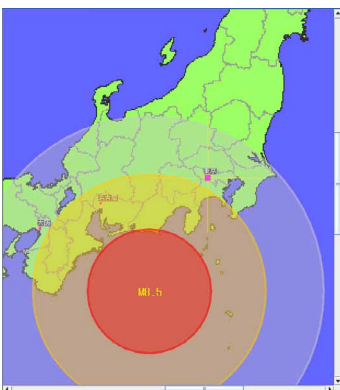

DispQuake KS-2000H

緊急地震速報表示ソフトウェア

最大で 255 地点の予測震度をリアルタイムに表示

▶ KS-2000H は、緊急地震速報表示ソフトウェアです。受信した地震情報の P 波/S 波の広がりをリアルタイムで表示します。また、255 地点まで位置情報の登録が可能で、それぞれ個別の予測震度を表示します。

特長

▶ 255 地点の予測震度を表示

最大で 255 地点までの位置情報の登録が可能で、それぞれ個別の予測震度を表示します。

▶ P 波/S 波の広がりをリアルタイムに表示

地震情報を受信すると、あらかじめ設定しておいた最低警戒震度の範囲(白色円部分)を地図上に瞬時に表示します。また、P 波/S 波の広がりをリアルタイムに表示するので、起きている地震をよりイメージしやすくなります。

地図スケールは自由に設定することができます。

地図スケール 200

▶ 防災訓練での使用に対応

防災訓練での使用が可能です。普段から緊急時の動きを確認することができます。