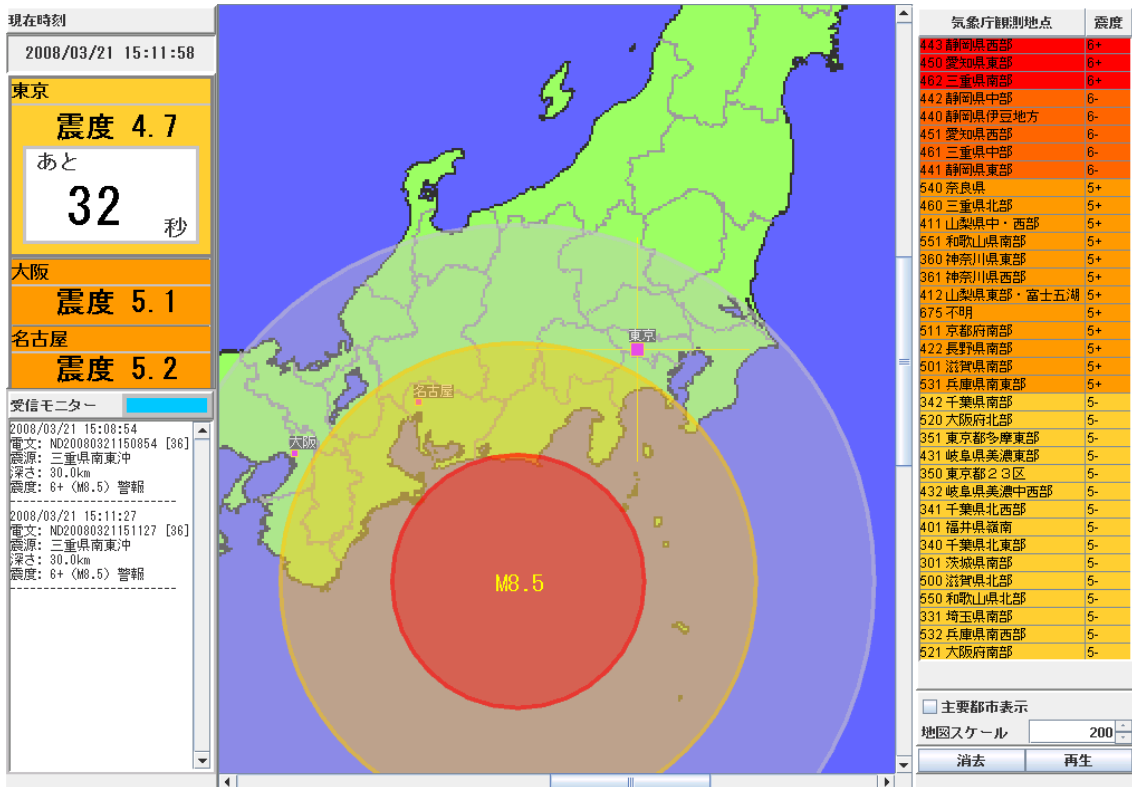

DispQuake KS-2000H

緊急地震速報表示ソフトウェア

最大で 255 地点の予測震度をリアルタイムに表示

▶ KS-2000H は、緊急地震速報表示ソフトウェアです。受信した地震情報の P 波/S 波の広がりをリアルタイムで表示します。また、255 地点まで位置情報の登録が可能で、それぞれ個別の予測震度を表示します。

特長

▶ 255 地点の予測震度を表示

最大で 255 地点までの位置情報の登録が可能で、それぞれ個別の予測震度を表示します。

▶ P 波/S 波の広がりをリアルタイムに表示

地震情報を受信すると、あらかじめ設定しておいた最低警戒震度の範囲(白色円部分)を地図上に瞬時に表示します。また、P 波/S 波の広がりをリアルタイムに表示するので、起きている地震をよりイメージしやすくなります。

地図スケールは自由に設定することができます。

地図スケール 200

▶ 防災訓練での使用に対応

防災訓練での使用が可能です。普段から緊急時の動きを確認することができます。