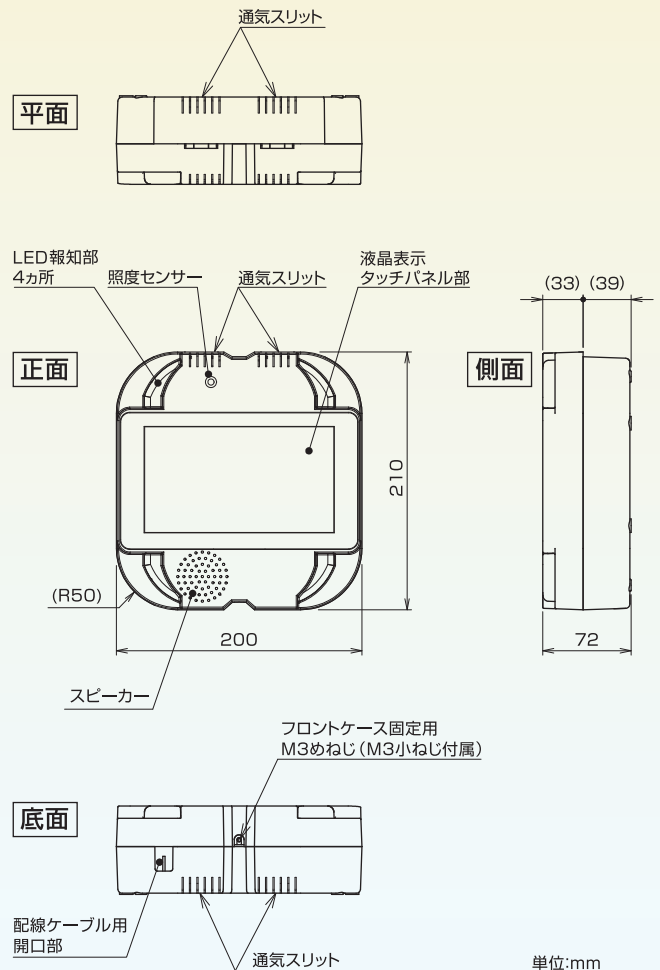

販売店

安全に関するご注意

- ●ご使用前に取扱説明書をよくお読みの上、正しくお使いください。
- ●お客様ご自身での修理改造はおやめください。感電や火災の原因となる場合があります。

製造元

エムケー精工株式会社
URL <http://www.mkseiko.co.jp>