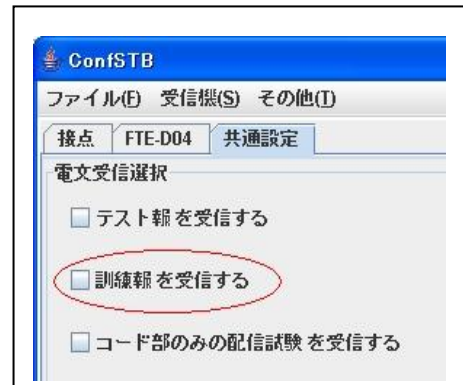

受信機 (KB-2000T/F/J、KB-2100T/J)、フィルタリングボックス (SB-2000、SB-2100)、
暗号解除・設定制御端末 (SB-2200) の設定に関して

ConfSTB の共通設定タブの電文受信選択において「訓練報を受信する」のチェックを外して、各製品に設定を書き込んでください。設定後は必ず、製品を再起動してください。

ver1.2、ver1.3は

「気象庁訓練報を受信する」と記載