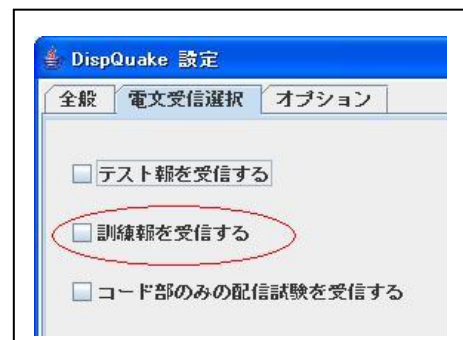

接点制御端末 (KB-1100) の設定に関して

サーバシステム設定ツールの接点制御端末設定の共通設定タブの電文受信選択において「訓練報を受信する」のチェックを外して、設定を書き込んでください。設定後は必ず、製品を再起動してください。

受信機 (KB-2000T/F/J、KB-2100T/J)、フィルタリングボックス (SB-2000、SB-2100)、
暗号解除・設定制御端末 (SB-2200) の設定に関して

ConfSTB の共通設定タブの電文受信選択において「訓練報を受信する」のチェックを外して、各製品に設定を書き込んでください。設定後は必ず、製品を再起動してください。

ver1.2、ver1.3は

「気象庁訓練報を受信する」と記載

表示ソフトウェア (KS-2000H) の設定に関して

表示ソフトの電文受信選択タブにおいて「訓練報を受信する」のチェックを外してください。設定後は必ず、表示ソフトウェアを再起動してください。