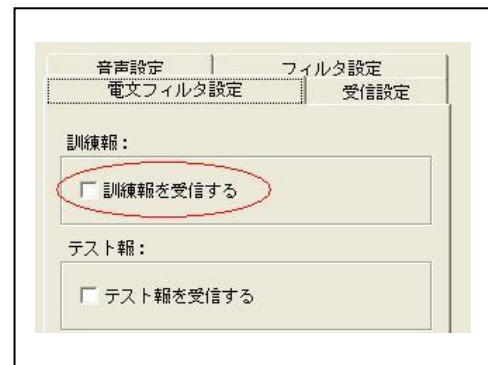

接点制御端末 (KB-1100) の設定に関して

サーバシステム設定ツールの接点制御端末設定の共通設定タブの電文受信選択において「訓練報を受信する」のチェックを外して、設定を書き込んでください。設定後は必ず、製品を再起動してください。

受信機 (KB-2000T/F/J、KB-2100T/J)、フィルタリングボックス (SB-2000、SB-2100)、
暗号解除・設定制御端末 (SB-2200) の設定に関して

ConfSTB の共通設定タブの電文受信選択において「訓練報を受信する」のチェックを外して、各製品に設定を書き込んでください。設定後は必ず、製品を再起動してください。

ver1.2、ver1.3は

「気象庁訓練報を受信する」と記載

表示ソフトウェア (KS-2000H) の設定に関して

表示ソフトの電文受信選択タブにおいて「訓練報を受信する」のチェックを外してください。設定後は必ず、表示ソフトウェアを再起動してください。

※ ver1.2、ver1.3は

「気象庁訓練報を受信する」と記載

接点制御ソフトウェア（KS-1000S）、音声再生ソフトウェア（KS-1000A）

各ソフトウェアの電文フィルタ設定タブにおいて「訓練報を受信する」のチェックを外して適用ボタンを押してください。設定後は必ず、各ソフトウェアを再起動してください。

表示ソフトウェア（KS-1000H）の設定に関して

表示ソフトウェアのデータ受信設定タブにおいて「訓練報を受け付ける」のチェックを外して確定ボタンを押してください。設定後は必ず、表示ソフトウェアを再起動してください。