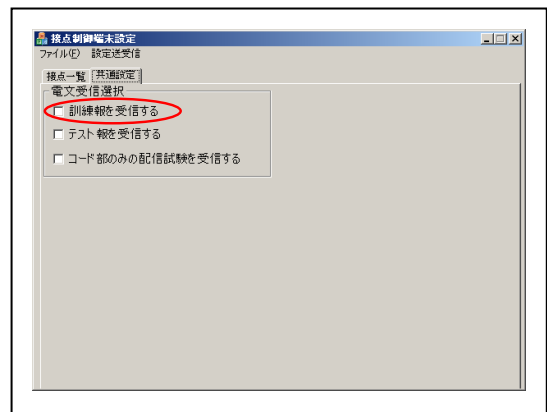

各製品の設定方法を下記いたします。

それでは、今後ともご指導、ご支援をよろしくお願い申し上げます。

敬具

記

再配信サーバ (KB-3000、KB-3000R) の設定に関して

サーバシステム設定ツールの再配信サーバ設定の共通設定タブの電文受信選択において「訓練報を受信する」のチェックを外して、各製品に設定を書き込んでください。設定後は必ず、製品を再起動してください。

※ 気象庁電文転送、全サイト判定結果転送は行われます

接点制御端末 (KB-1100) の設定に関して

サーバシステム設定ツールの接点制御端末設定の共通設定タブの電文受信選択において「訓練報を受信する」のチェックを外して、設定を書き込んでください。設定後は必ず、製品を再起動してください。

受信機 (KB-2000T/F/J、KB-2100T/J)、フィルタリングボックス (SB-2000、SB-2100)、
暗号解除・設定制御端末 (SB-2200) の設定に関して