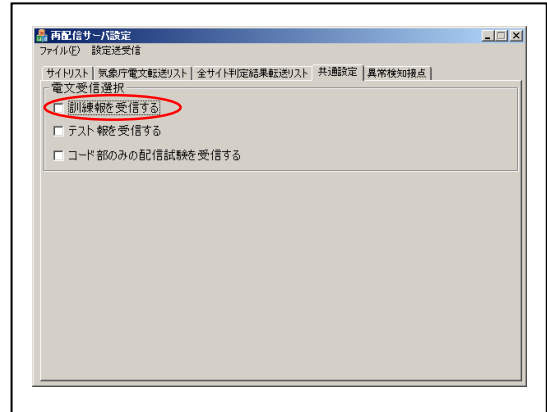

各製品の設定方法を下記いたします。

それでは、今後ともご指導、ご支援をよろしくお願い申し上げます。

敬具

記

再配信サーバ (KB-3000、KB-3000R) の設定に関して

サーバシステム設定ツールの再配信サーバ設定の共通設定タブの電文受信選択において「訓練報を受信する」のチェックを外して、各製品に設定を書き込んでください。設定後は必ず、製品を再起動してください。

※ 気象庁電文転送、全サイト判定結果転送は行われます

接点制御端末 (KB-1100) の設定に関して

サーバシステム設定ツールの接点制御端末設定の共通設定タブの電文受信選択において「訓練報を受信する」のチェックを外して、設定を書き込んでください。設定後は必ず、製品を再起動してください。

受信機 (KB-2000T/F/J、KB-2100T/J)、フィルタリングボックス (SB-2000、SB-2100)、
暗号解除・設定制御端末 (SB-2200) の設定に関して