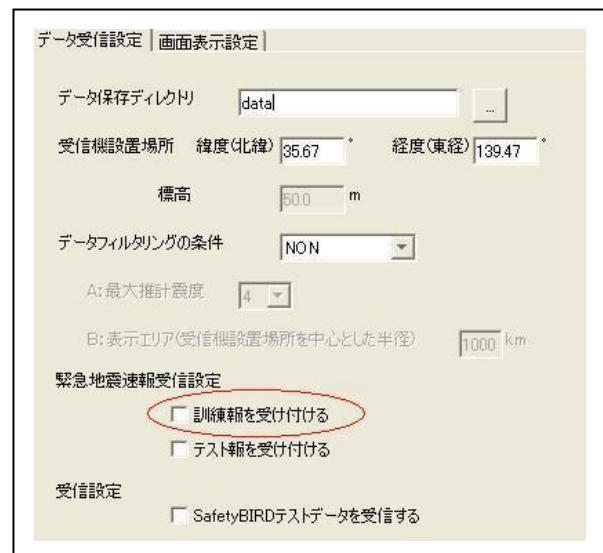

※ ver1.2、ver1.3は

「気象庁訓練報を受信する」と記載

接点制御ソフトウェア（KS-1000S）、音声再生ソフトウェア（KS-1000A）

各ソフトウェアの電文フィルタ設定タブにおいて「訓練報を受信する」のチェックを外して適用ボタンを押してください。設定後は必ず、各ソフトウェアを再起動してください。

表示ソフトウェア（KS-1000H）の設定に関して

表示ソフトウェアのデータ受信設定タブにおいて「訓練報を受け付ける」のチェックを外して確定ボタンを押してください。設定後は必ず、表示ソフトウェアを再起動してください。