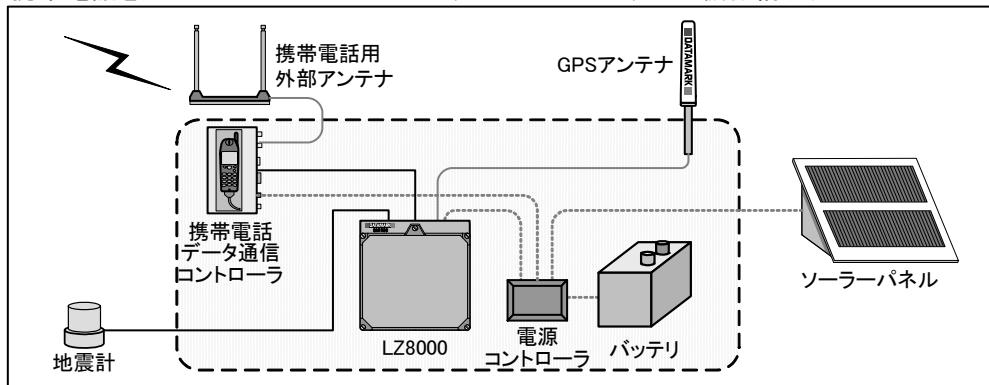

▼主な仕様

項目	仕様
チャンネル数	4チャンネル(差動入力)
サンプリング	20, 50, 100, 200Hz より選択
ゲイン	±2.5Vの入力範囲に対して 2,10,30,100,300,900 倍より選択
A/Dコンバータ	分解能:16ビット(精度:14ビット)
記録容量	2GB(ハードディスクカセット)
時刻校正	GPSによる時刻校正 GPS信号非受信時の時刻精度は動作温度範囲内で 1ppm以下
データフォーマット	WIN®フォーマット
電源	外部電源入力 DC12V
消費電流	測定時: 100mA、GPSによる時刻校正動作+測定時: 240mA
動作温度	+5~+50℃(結露無きこと)
寸法	300×300×110mm(突起部除く)
価格	LZ8000: 税込 ¥945,000 (本体 ¥900,000) HS8000: 税込 ¥399,000 (本体 ¥380,000)

*:WINは東京大学地震研究所で開発されたリアルタイム多チャンネル計測システム。(http://eoc.eri.u-tokyo.ac.jp/WIN/index.html)

▼機器構成および標準付属品

A/D変換部	データマーク <LS-8000SH> (テレメータ用ファームウェア<FW8001W>搭載、メモリ 4MB)
防水保護ケース	防水性:IP66 相当 <CA8100>
ハードディスクカセット記録装置	ケース内に収納 (LS-8000SH用ファームウェア搭載) <HR-8300>
ハードディスクカセット	ハードディスクカセット記録装置用記録メディア、容量:2GB <HD210>
DC/DCコンバータ	ケース内に収納 <PC100>
GPSアンテナ	ヘリカル型アンテナ(固定金具含まず) <GP200>
GPSアンテナ接続ロッド	φ25×480mm(接続状態の露出部の長さ 460mm)、ステンレス製 <GL048>
GPSアンテナケーブル	10m <GK131>
その他付属品	電源ケーブル、テレメータ用ファームウェア、テレメータ用ファームウェアユーザーズマニュアル、保証書(シャント抵抗ボード、データマーク LS-8000SH ユーザーズマニュアル)※カッコ内は HS8000 には付属しません。

▼システム構成例

携帯電話を用いたダイヤルアップトリガ観測システムの観測点機器構成例

※図は概要を示すもので、多くの必要な機器が省略されて描かれています。

注)本機を正しくより安全にご使用いただくため、ご使用の際には必ず「取扱説明書」または注意書きをよくお読みください。
※ DATAMARK®は白山工業株式会社の登録商標です。その他の商標、登録商標は各所有者に帰属します。
※ このカタログに記載された仕様・デザイン・価格は予告なしに変更することがあります。
※ このカタログの記載内容は2007年7月5日現在のものです。

白山工業株式会社

〒183-0044 東京都府中市日鋼町 1-1 Jタワー10F
TEL 042-333-0080 FAX 042-333-0096
URL: <http://www.hakusan.co.jp/>
E-mail: support@hakusan.co.jp

■お問い合わせは…